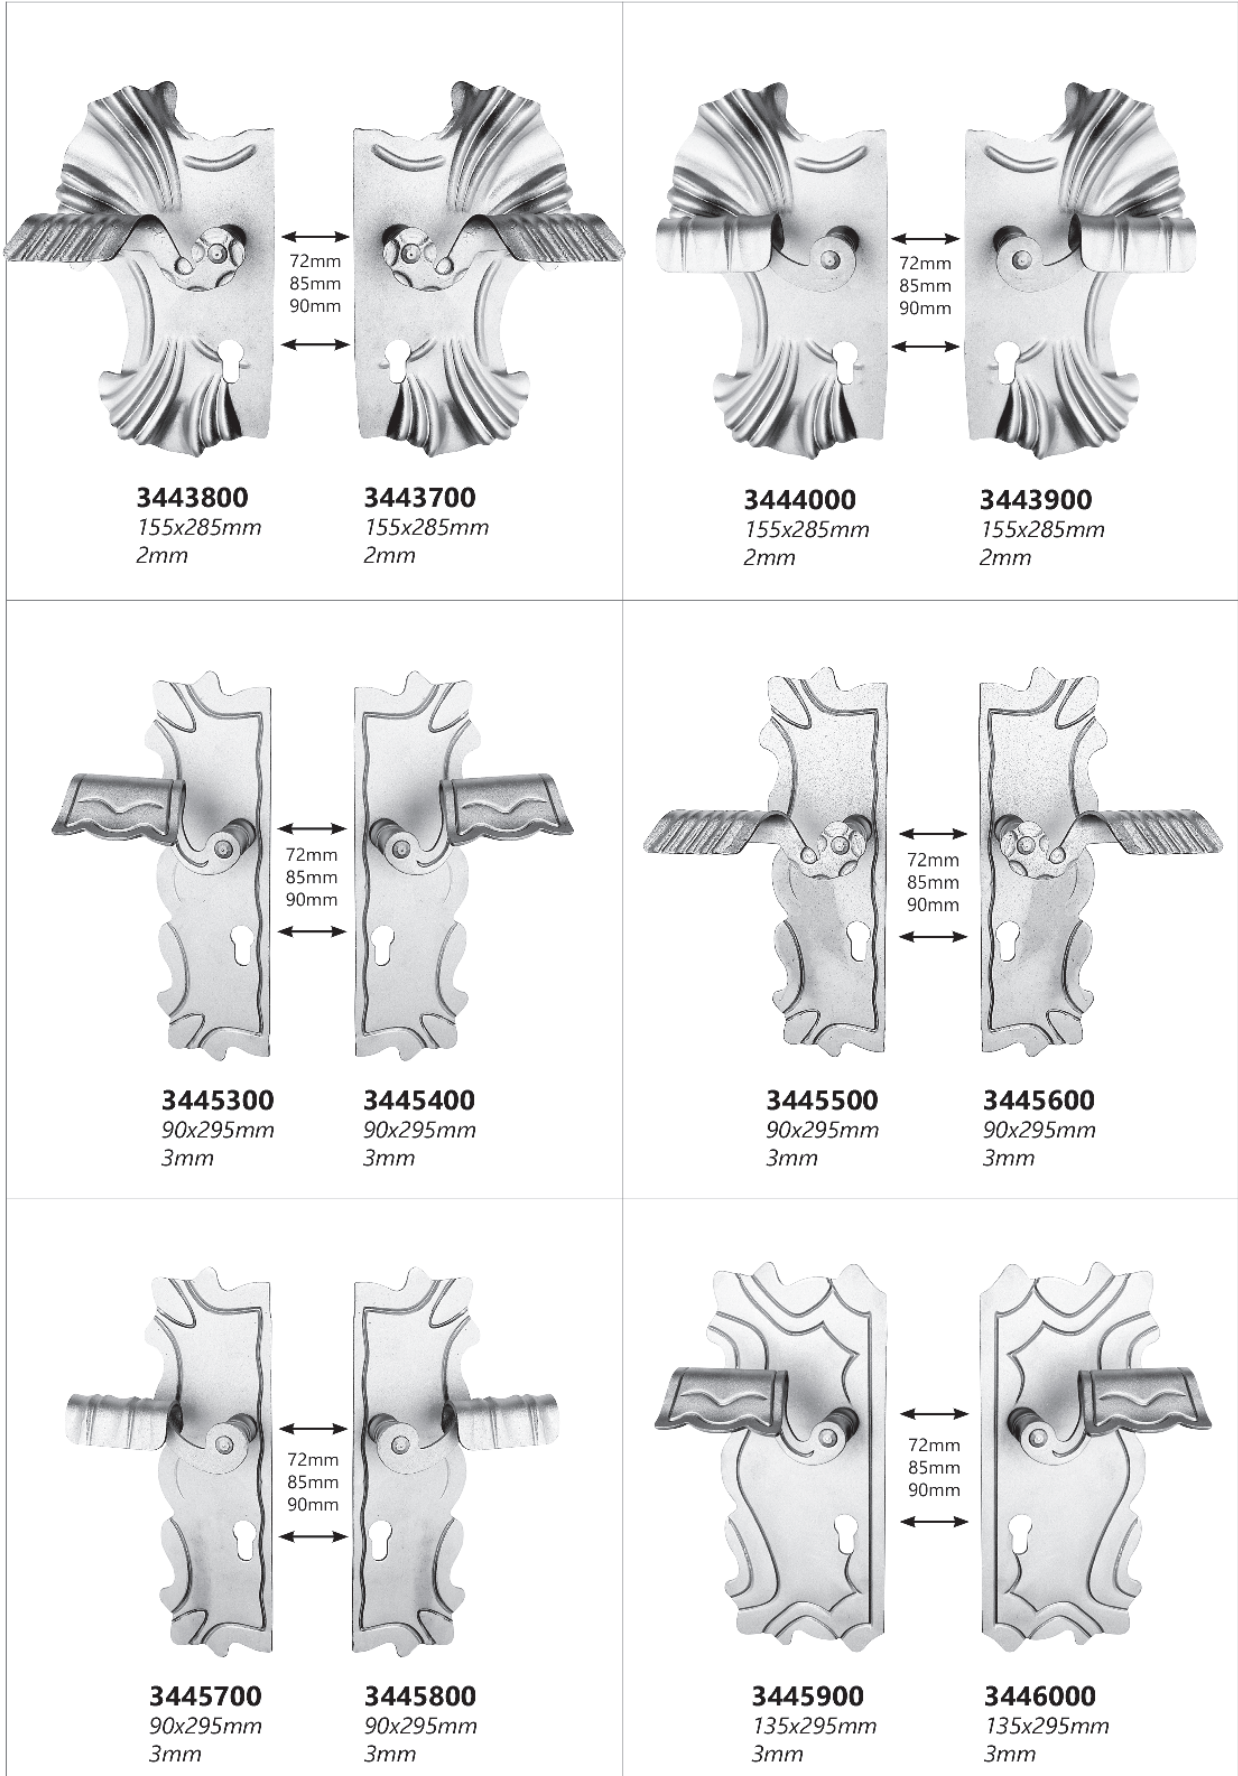

3444900
120x287mm
2mm

3445000
120x287mm
2mm

3444500
160x290mm
2mm

3444600
160x290mm
2mm

3445100
120x287mm
2mm

3445200
120x287mm
2mm

3443600
104x277mm
2mm

3443500
104x277mm
2mm